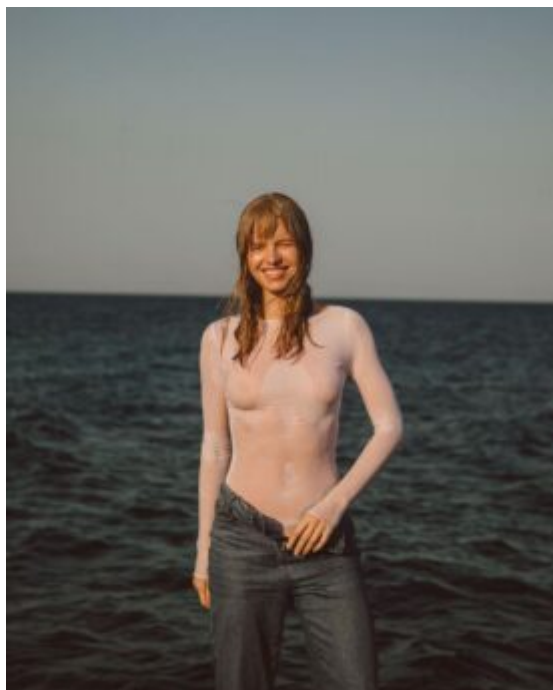

Daria Kot

TRUE MODELS

Daria Kot

174 | 82 / 62 / 91 / 39 | Blond / Blue