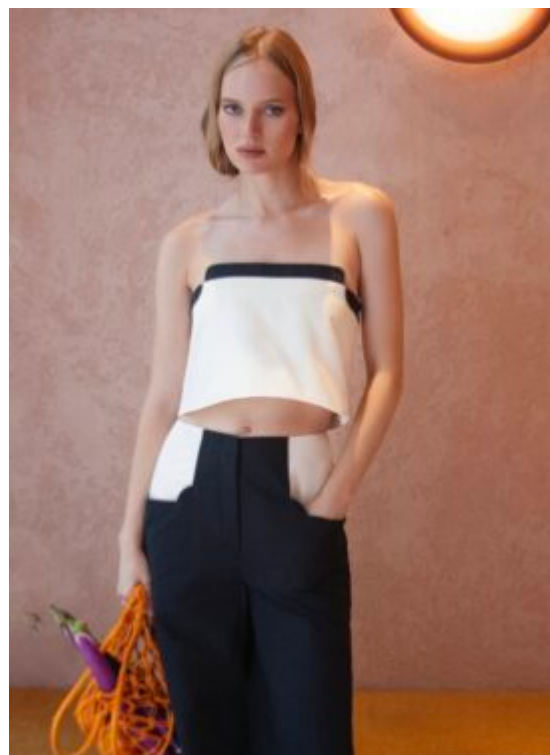

TRUE MODELS

Daria Kot

174 | 82 / 62 / 91 / 39 | Blond / Blue

TRUE MODELS

Daria Kot

174 | 82 / 62 / 91 / 39 | Blond / Blue

TRUE MODELS

Daria Kot