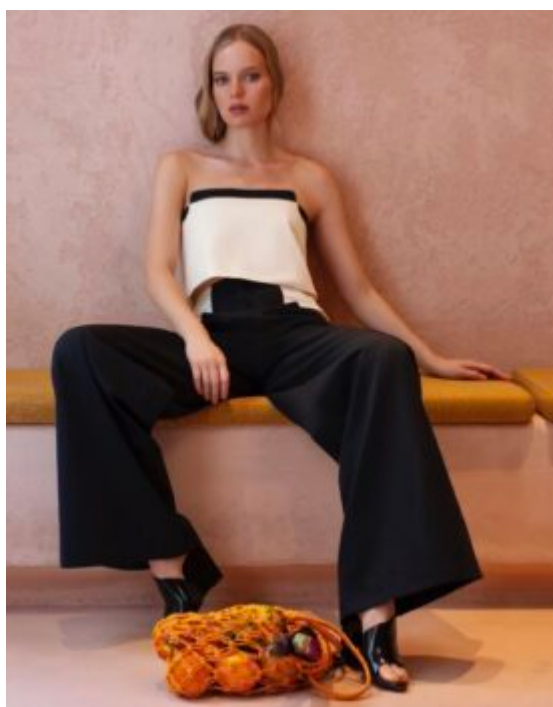

TRUE MODELS

Daria Kot

174 | 82 / 62 / 91 / 39 | Blond / Blue

TRUE MODELS

Daria Kot

174 | 82 / 62 / 91 / 39 | Blond / Blue

TRUE MODELS

Daria Kot